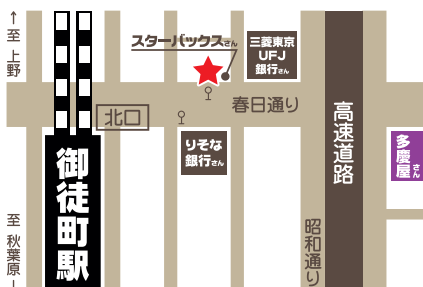

御徒町駅前店
☎ 03-5816-0023 24時間営業
台東区上野6-2-1 ジャパンリアルエステートビル1F