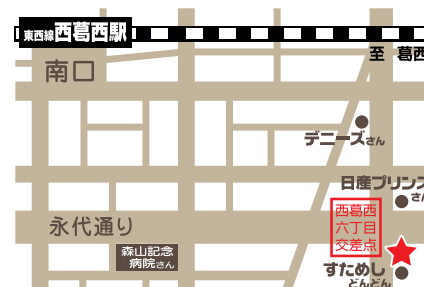

西葛西店
☎ 03-5696-5861
月~木・日 11:00~翌1:00
金・土・祝前日 11:00~翌2:00
東京都江戸川区中葛西6-3-5 第2福正ビル