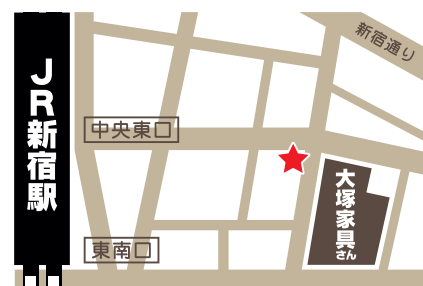

新宿中央東口店
☎ 03-3356-8400 24時間営業
新宿区新宿3-34-14 玉マーチャントビル1F