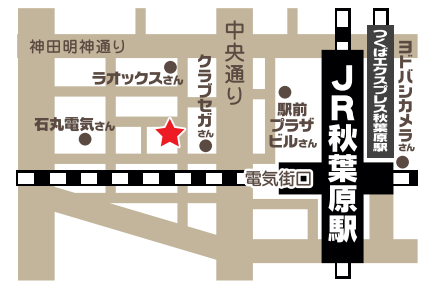

秋葉原店

月~金/10:30~23:00
土/10:00~23:00
日/10:00~22:00

☎ 03-3253-2070

東京都千代田区外神田1-9-8 木村ビル